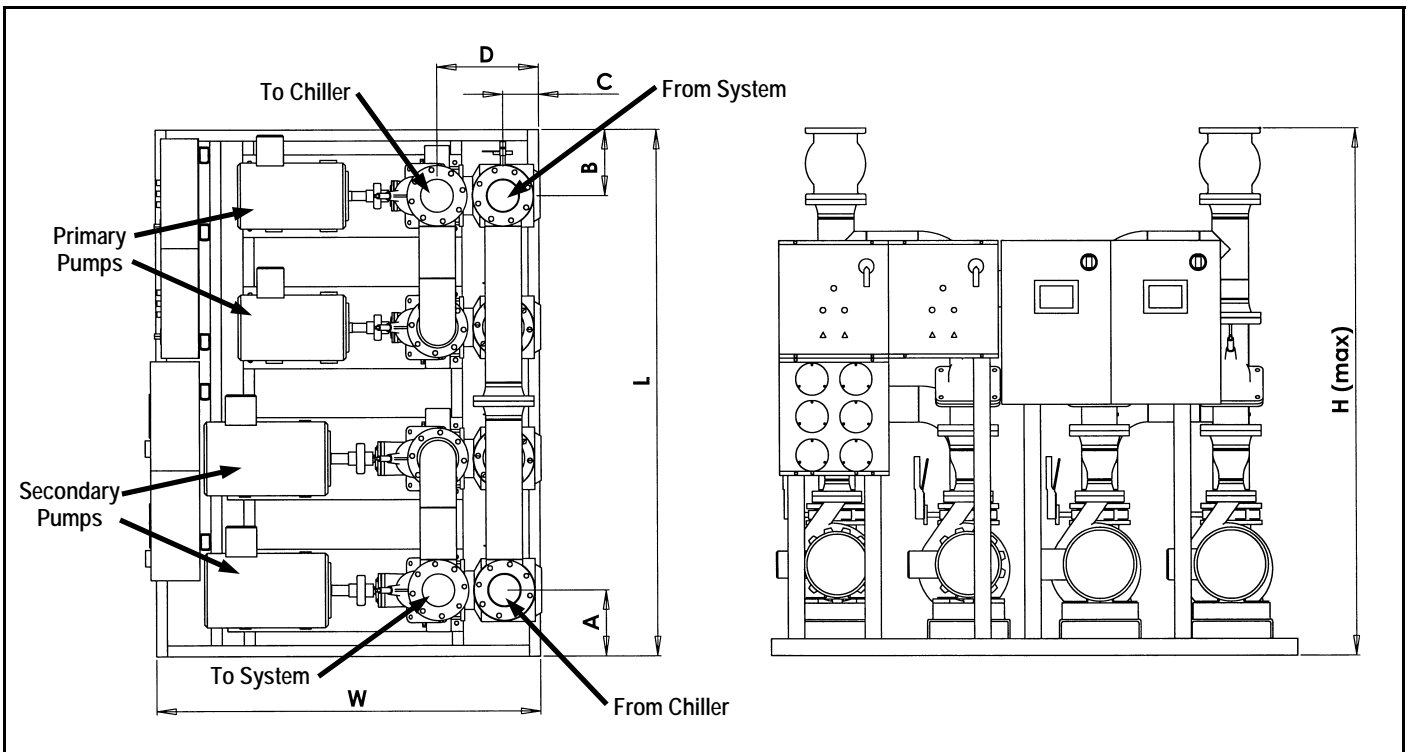

DIMENSIONS inches (mm)							
	W	L	H (max)	A	B	C	D
ARMkool 6 FS H P115 S115 NC S	72 (1829)	93 (2362)	87 (2210)	10.5 (267)	10.5 (267)	6.75 (172)	18.75 (476)
ARMkool 6 FS H P225 S225 NC S	72 (1829)	93 (2362)	91 (2311)	10.5 (267)	10.5 (267)	6.75 (172)	18.75 (476)
ARMkool 6 FS H P330 S330 NC S	72 (1829)	105 (2667)	91 (2311)	12.0 (305)	12.0 (305)	6.00 (152)	19.50 (495)
ARMkool 6 FS H P440 S440 NC S	76 (1930)	105 (2667)	91 (2311)	12.0 (305)	12.0 (305)	6.75 (172)	18.75 (476)